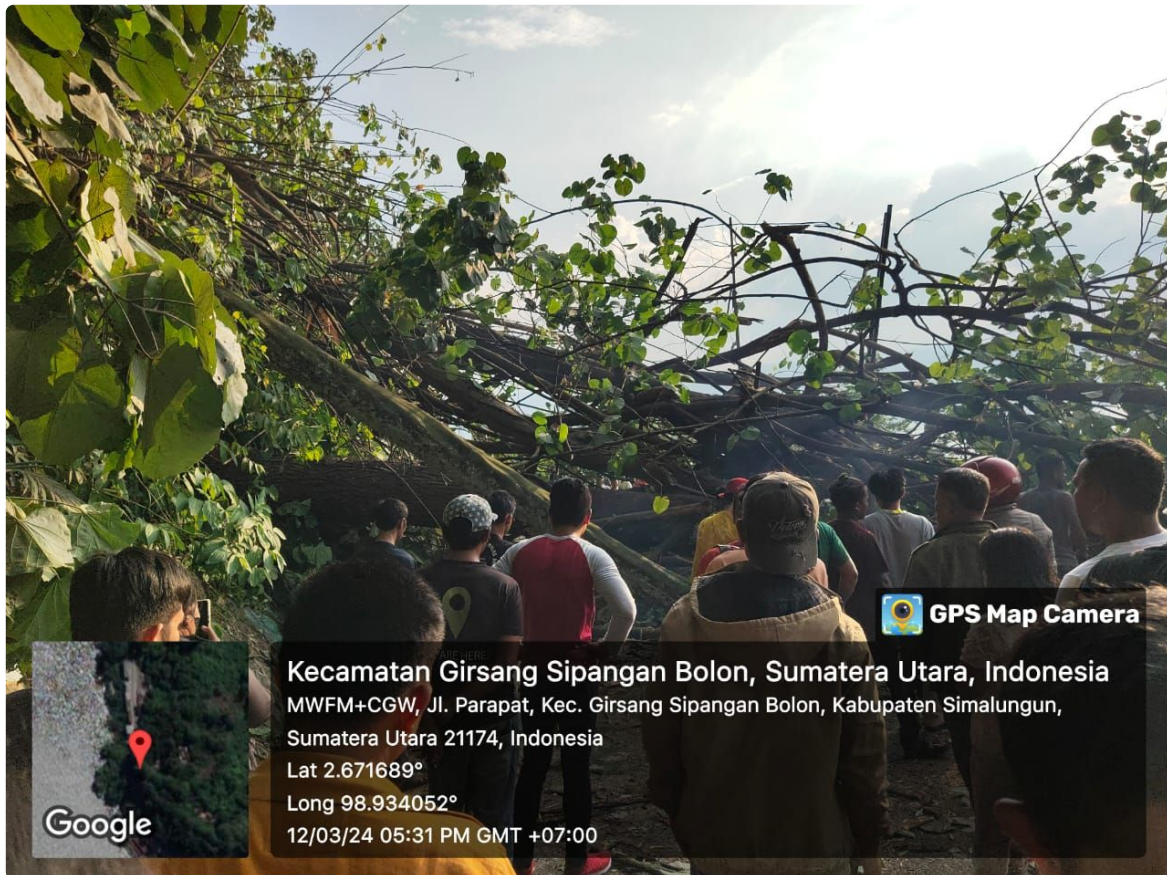

BOSSMAN

Pohon Tumbang di Jalinsum Sumatera Akibatkan Lalin Macet Total Menuju Parapat dan Sebagainya

Karmel - SUMUT.BOSSMAN.CO.ID

Mar 13, 2024 - 00:55

SIMALUNGUN-Angin kencang mengakibatkan pohon besar tumbang di Jalan Lintas Sumatera (Jalinsum) Sibaganding-Parapat tepatnya sebelum gerbang masuk Kota Touris Parapat, Kecamatan Girsang Sipangan Bolon, Selasa 12 Maret 2024 sekitar jam 16:30 Wib tadi

Akibat pohon besar yang menutupi badan jalan, akses lalu lintas dari Pematangsiantar-Parapat dan sebaliknya macet total dan kemacetan mencapai 4 Kilometer dari dua arah baik dari Kabupaten Toba menuju Siantar maupun dari Siantar menuju Toba

Amatan dilokasi, Kapolsek Parapat AKP Jonni Silalahi, Denramil II Parapat Kapten (inf) Ricard Pasaribu bersama Pangulu Nagori Sibaganding telah melakukan upaya untuk membersihkan batang dan ranting pohon yang menutup jalan dengan memotong menggunakan mesin potong chainsaw

Meski pohon tumbang sempat membuat akses lalu lintas terputus selama beberapa jam, Kapolsek Parapat menyampaikan tidak ada korban jiwa dalam kejadian tersebut. Saat kejadian jalan sedang sepi,"ujar Kapolsek Parapat AKP Jonni Silalahi